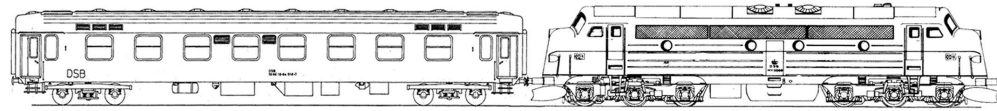

MY veteran tog

Dansk Jernbane-Klub

2021

myveterantog@myveterantog.dk

www.myveterantog.dk

Januar	Februar	Marts	April	Maj	Juni
F 1 Nytår 53	M 1 5	M 1 9	T 1 Skærtorsdag	L 1	T 1
L 2	T 2	T 2	F 2 Langfredag	S 2	O 2
S 3	O 3	O 3	L 3	M 3 18	T 3
M 4 1	T 4	T 4	S 4 Påskedag	T 4	F 4
T 5	F 5 Kronprinsesse Mary	F 5	M 5 2. påskedag 14	O 5 Danmarks befrielse	L 5 Grundlovsdag
O 6 Helligtrekonger	L 6	L 6	T 6	T 6	S 6
T 7	S 7	S 7	O 7	F 7	M 7 23
F 8	M 8 6	M 8 10	T 8	L 8	T 8
L 9	T 9	T 9	F 9	S 9	O 9
S 10	O 10	O 10	L 10	M 10 19	T 10
M 11 2	T 11	T 11	S 11	T 11	F 11
T 12	F 12	F 12	M 12 15	O 12	L 12
O 13	L 13	L 13	T 13	T 13 Kr. Himmelfartsdag	S 13
T 14	S 14 Fastelavn	S 14	O 14	F 14	M 14 24
F 15	M 15 7	M 15 11	T 15	L 15	T 15 Valdemarsdag
L 16	T 16	T 16	F 16 Dronning Margrethe II	S 16	O 16
S 17	O 17	O 17	L 17	M 17 20	T 17
M 18 3	T 18	T 18	S 18	T 18	F 18
T 19	F 19	F 19	M 19 16	O 19	L 19
O 20	L 20	L 20	T 20	T 20	S 20
T 21	S 21	S 21	O 21	F 21	M 21 25
F 22	M 22 8	M 22 12	T 22	L 22	T 22
L 23	T 23	T 23	F 23	S 23 Pinsedag	O 23
S 24	O 24	O 24	L 24	M 24 2. pinsedag 21	T 24 Sankthansdag
M 25 4	T 25	T 25	S 25	T 25	F 25
T 26	F 26	F 26	M 26 17	O 26 Kronprins Frederik	L 26
O 27	L 27	L 27	T 27	T 27	S 27
T 28	S 28	S 28 Palmesøn Sommertid beg	O 28	F 28	M 28 26
F 29		M 29 13	T 29	L 29	T 29
L 30		T 30	O 29	S 30	O 30
S 31		O 31	F 30 St. bededag	M 31 22	
20 arbejdsdage	20 arbejdsdage	23 arbejdsdage	18 arbejdsdage	19 arbejdsdage	22 arbejdsdage