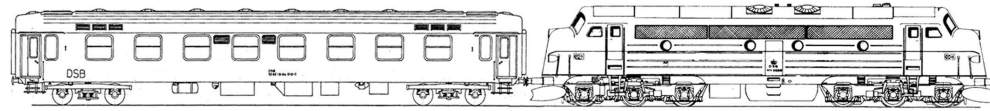

MY veteran tog

Dansk Jernbane-Klub

2022

myveterantog@myveterantog.dk

www.myveterantog.dk

Januar	Februar	Marts	April	Maj	Juni
L 1 Nyttår 52	T 1	T 1	F 1	S 1	O 1
S 2	O 2	O 2	L 2	M 2 18	T 2
M 3 1	T 3	T 3	S 3	T 3	F 3
T 4	F 4	F 4	M 4 14	O 4	L 4
O 5	L 5 Kronprinsesse Mary	L 5	T 5	T 5 Danmarks befrielse	S 5 Pinsedag Grundlovsdag
T 6 Helligtrekonger	S 6	S 6	O 6	F 6	M 6 2. pinsedag 23
F 7	M 7 6	M 7 10	T 7	L 7	T 7
L 8	T 8	T 8	F 8	S 8	O 8
S 9	O 9	O 9	L 9	M 9 19	T 9
M 10 2	T 10	T 10	S 10 Palmesøndag	T 10	F 10
T 11	F 11	F 11	M 11 15	O 11	L 11
O 12	L 12	L 12	T 12	T 12	S 12
T 13	S 13	S 13	O 13	F 13 St. bededag	M 13 24
F 14	M 14 7	M 14 11	T 14 Skærtorsdag	L 14	T 14
L 15	T 15	T 15	F 15 Langfredag	S 15	O 15 Valdemarsdag
S 16	O 16	O 16	L 16 Dronning Margrethe II	M 16 20	T 16
M 17 3	T 17	T 17	S 17 Påskedag	T 17	F 17
T 18	F 18	F 18	M 18 2. påskedag 16	O 18	L 18
O 19	L 19	L 19	T 19	T 19	S 19
T 20	S 20	S 20	O 20	F 20	M 20 25
F 21	M 21 8	M 21 12	T 21	L 21	T 21
L 22	T 22	T 22	F 22	S 22	O 22
S 23	O 23	O 23	L 23	M 23 21	T 23
M 24 4	T 24	T 24	S 24	T 24	F 24 Sankthansdag
T 25	F 25	F 25	M 25 17	O 25	L 25
O 26	L 26	L 26	T 26	T 26 Kr. Himmelfart Kron Frederik	S 26
T 27	S 27 Fastelavn	S 27 Sommertid begynder	O 27	F 27	M 27 26
F 28	M 28 9	M 28 13	T 28	L 28	T 28
L 29		T 29	F 29	S 29	O 29
S 30		O 30	L 30	M 30 22	T 30
M 31 5		T 31		T 31	
21 arbejdsdage	20 arbejdsdage	23 arbejdsdage	18 arbejdsdage	20 arbejdsdage	21 arbejdsdage