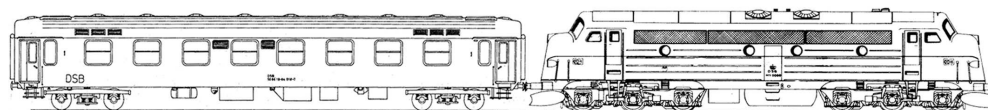

MY veteranog

Dansk Jernbane-Klub

2022

myveterantog@myveterantog.dk

www.myveterantog.dk

Juli	August	September	Oktober	November	December
F 1	M 1 31	T 1	L 1	T 1	T 1
L 2	T 2	F 2	S 2	O 2	F 2
S 3	O 3	L 3	M 3 40	T 3	L 3
M 4 27	T 4	S 4	T 4	F 4	S 4
T 5	F 5	M 5 36	O 5	L 5	M 5 49
O 6	L 6	T 6	T 6	S 6	T 6
T 7	S 7	O 7	F 7	M 7 45	O 7
F 8	M 8 32	T 8	L 8	T 8	T 8
L 9	T 9	F 9	S 9	O 9	F 9
S 10	O 10	L 10	M 10 41	T 10	L 10
M 11 28	T 11	S 11	T 11	F 11 Morten Bisp	S 11
T 12	F 12	M 12 37	O 12	L 12	M 12 50
O 13	L 13	T 13	T 13	S 13	T 13
T 14	S 14	O 14	F 14	M 14 46	O 14
F 15	M 15 33	T 15	L 15 Prins Christian	T 15	T 15
L 16	T 16	F 16	S 16	O 16	F 16
S 17	O 17	L 17	M 17 42	T 17	L 17
M 18 29	T 18	S 18	T 18	F 18	S 18
T 19	F 19	M 19 38	O 19	L 19	M 19 51
O 20	L 20	T 20	T 20	S 20	T 20
T 21	S 21	O 21	F 21	M 21 47	O 21
F 22	M 22 34	T 22	L 22	T 22	T 22
L 23	T 23	F 23	S 23	O 23	F 23
S 24	O 24	L 24	M 24 FN dag 43	T 24	L 24
M 25 30	T 25	S 25	T 25	F 25	S 25 Juledag
T 26	F 26	M 26 39	O 26	L 26	M 26 2. juledag 52
O 27	L 27	T 27	T 27	S 27	T 27
T 28	S 28	O 28	F 28	M 28 48	O 28
F 29	M 29 35	T 29	L 29	T 29	T 29
L 30	T 30	F 30	S 30 Sommertid slutter	O 30	F 30
S 31	O 31		M 31 44		L 31
21 arbejdsdage	23 arbejdsdage	22 arbejdsdage	21 arbejdsdage	22 arbejdsdage	21 arbejdsdage